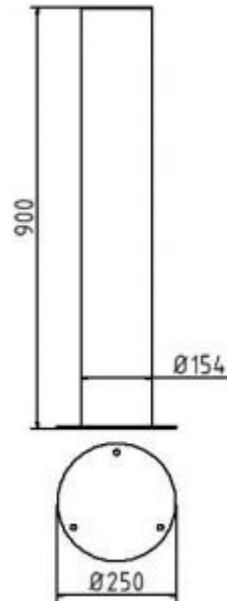

Artikelnummer: 40155P

Artikel: Edelstahlpoller Ø 154 mm, für Dübelbefestigung mit Bodenplatte Ø 250 mm, Gesamtlänge ca. 900 mm

Technische Daten:

Gewicht: 11,50 kg/St

Material: Stahl S235 JR

Oberfläche: Feuerverzinkung nach DIN ISO 1461

Beschreibung:

Edelstahlpoller ortsfest Ø 154 mm geschliffen, für Dübelbefestigung mit Bodenplatte Ø 250 mm, Gesamtlänge ca. 900 mm